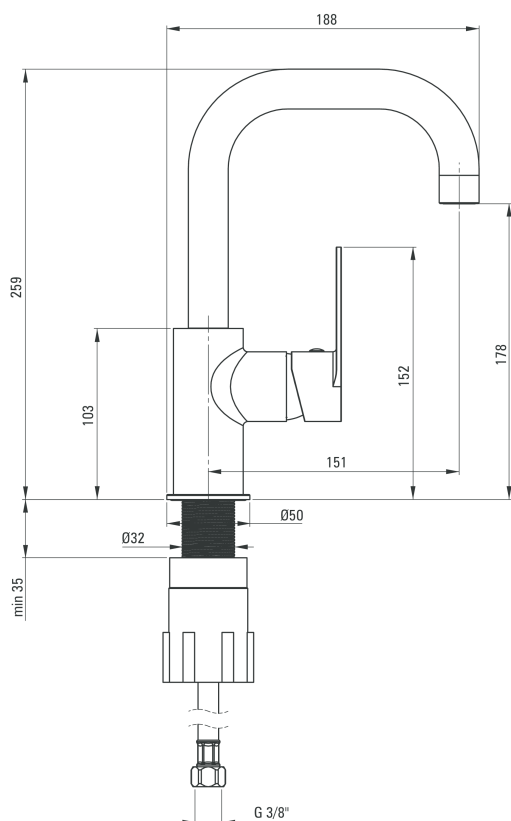

Alpinia

Bateria umywalkowa stojąca

Oferta:

Kod

BGA 024M

Dane techniczne:

Zasięg wylewki:	151 mm
Wysokość korpusu:	258 mm
Typ baterii:	stojąca
Typ mieszacza:	jednouchwytna
Klasa przepływu:	Z - 4-9 l/min
Długość wężyków przył.:	45 cm
Grupa akustyczna:	I
Typ korka Click-Clack:	Okrągły z przelewem